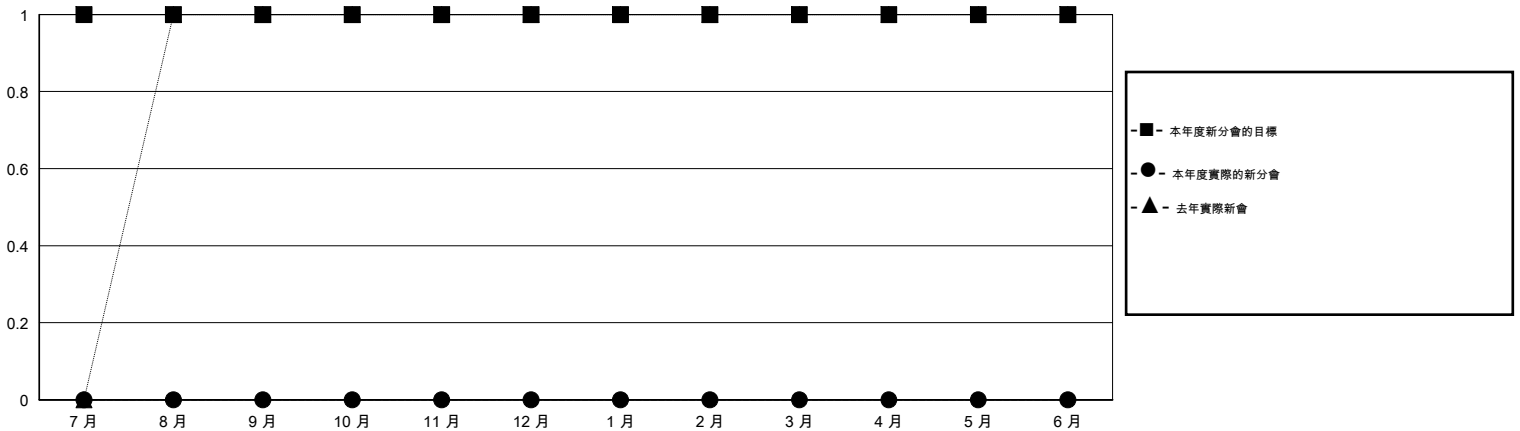

MONTHLY MEMBERSHIP PROGRESS REPORT

District 300C1

Results as of: 12/31/2014

GMT: PEI-JEN CHEN

地點 REP OF CHINA

GMT憲章區 5

分會					位會員@每位須繳				
成果 2014-2015					成果 2014-2015				
季	新分會目標	新會	會員流失的分會	淨增/減	季	新會員目標	增加的授證/新會員	退會人數	淨增/減
7月/8月/9月	1	0	1	-1	7月/8月/9月	-80	324	74	250
10月/11月/12月	0	0	0	0	10月/11月/12月	-200	25	135	-110
1月/2月/3月	0	0	0	0	1月/2月/3月	0	0	0	0
4月/5月/6月	0	0	0	0	4月/5月/6月	0	0	0	0

目標與實際新會累積

目標和實際會員累積

已取消的分會: 1

46 CLUBS OF 71 增添1位或以上的新會員

性別分佈

男 1,940 (76.62%)
女 592 (23.38%)

放棄的會員

[點擊這裡取得健康評估資料](#)