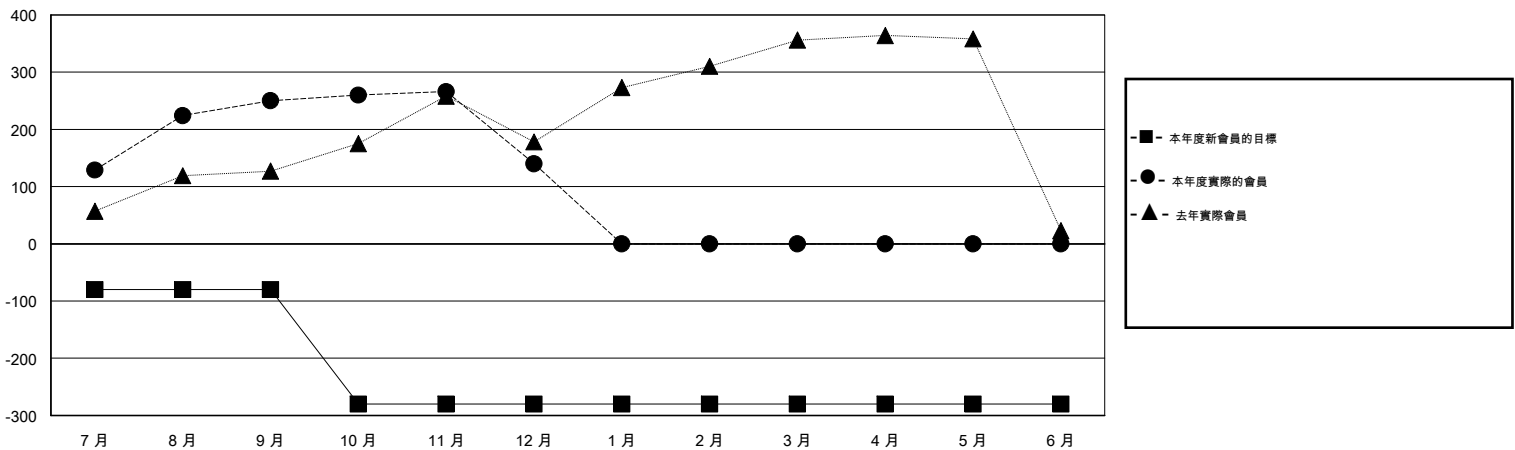

MONTHLY MEMBERSHIP PROGRESS REPORT

District 300C1

Results as of: 12/31/2014

GMT: PEI-JEN CHEN

地點 REP OF CHINA

GMT憲章區 5

分會					位會員@每位須繳				
成果 2014-2015					成果 2014-2015				
季	新分會目標	新會	會員流失的分會	淨增/減	季	新會員目標	增加的授證/新會員	退會人數	淨增/減
7月/8月/9月	1	0	1	-1	7月/8月/9月	-80	324	74	250
10月/11月/12月	0	0	0	0	10月/11月/12月	-200	25	135	-110
1月/2月/3月	0	0	0	0	1月/2月/3月	0	0	0	0
4月/5月/6月	0	0	0	0	4月/5月/6月	0	0	0	0

目標與實際新會累積

目標和實際會員累積

已取消的分會: 1

46 CLUBS OF 71 增添1位或以上的新會員

性別分佈

男 1,940 (76.62%)
女 592 (23.38%)

放棄的會員

[點擊這裡取得健康評估資料](#)